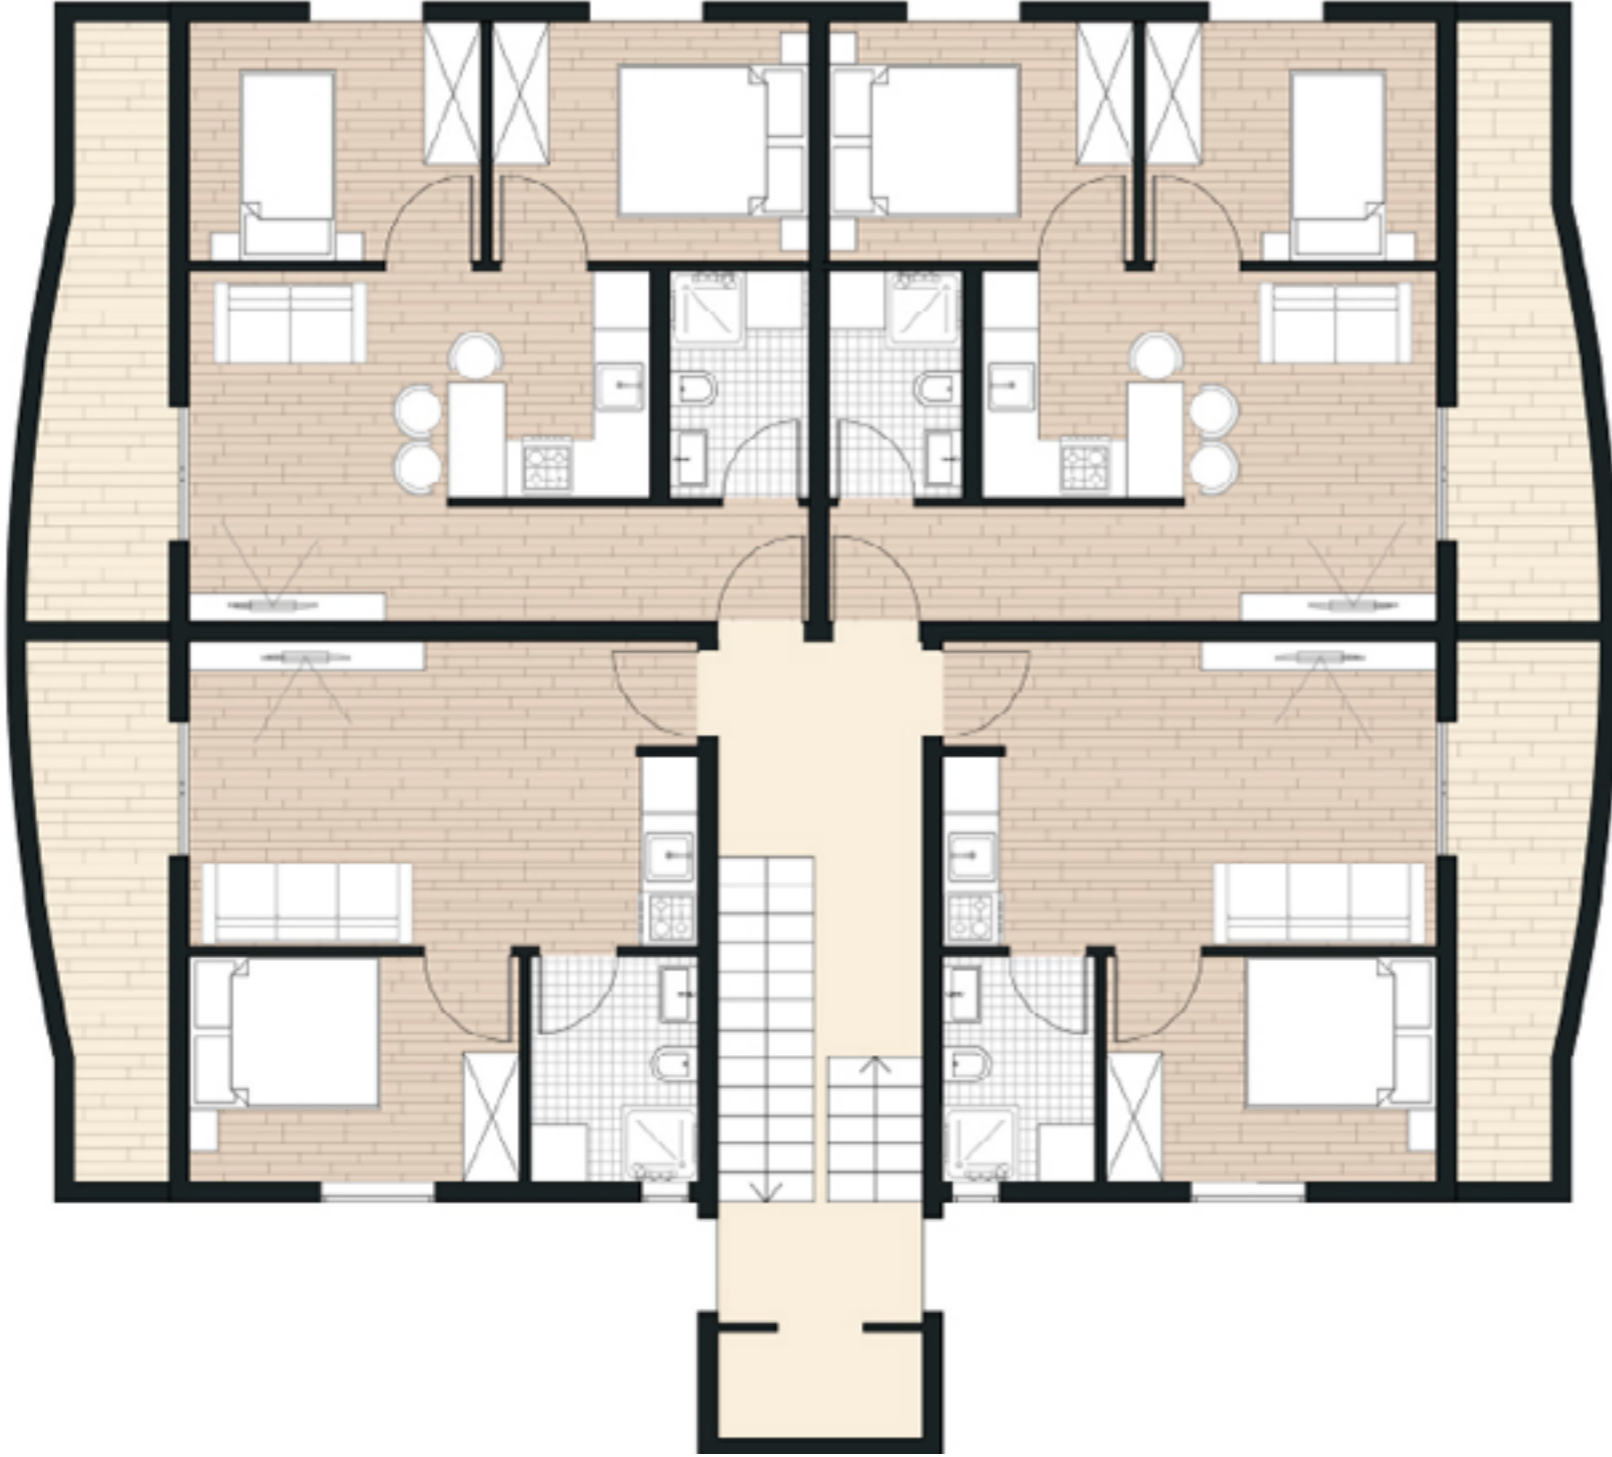

# MOST RADOVIĆI

floor plan

PROARCH  
INTERNATIONAL

# KAT PLANLARI

1+1 Daire

35 m<sup>2</sup>

2+1 Daire

45 m<sup>2</sup>

2+1 Daire

1+1 Daire

Teşekkürler